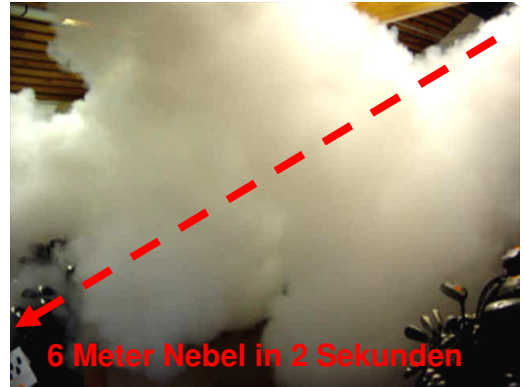

BANDIT®

**Der Alptraum für jeden Einbrecher
Ihr aktiver Schutz gegen Diebstahl**

The world leader in fog security

Die effektivste Art, Einbrecher, Blitzeinbrüche und Vandalismus abzuwehren, mit dem schnellsten Nebelgenerator der Welt !

Schützen Sie Ihr Hab und Gut, mit dem **BANDIT** Nebelgenerator und geben Sie den Tätern keine Chance. Bei Alarmauslösung erfolgt der blitzartige Ausstoß von **6 Metern Nebelwand in 2 Sekunden**

So schnell ist kein Einbrecher! Was man nicht sieht, kann man nicht stehlen !

Diebstahl und Vandalismus bleiben aus!

Immer mehr Wohn- und Geschäftshäuser werden heute mit Einbruchmeldeanlagen zum Schutz gegen Einbruch und Diebstahl ausgestattet.

Bei Auslösen des Alarms vergehen jedoch selten weniger als 20 Minuten bis entsprechende Hilfe, wie Wachdienst oder Polizei vor Ort sind.

Diebe wissen dies und benötigen nur wenige Minuten um wertvolle Gegenstände zu entwenden oder Inventar zu zerstören.

Diese Sicherheitslücke kann jedoch höchst effektiv geschlossen werden:

Innerhalb weniger Sekunden füllt der BANDIT Nebelgenerator bei einem Einbruchalarm den gesicherten Bereich mit dichtem, undurchdringlichem Nebel,

die Botschaft ist simpel, die Wirkung aber höchst effizient:

**Dort, wo der Einbrecher nichts sehen kann, kann er nichts stehlen !
Diebstahl und Vandalismus bleiben aus!**

BANDIT Nebelgeneratoren, als Ihre aktive Diebstahlprävention, bieten Ihnen die einzigartige Lösung gegen den schnellen Zugriff bei Blitzeinbrüchen und verhindert so effektiv Sachbeschädigungen durch Vandalismus und Zerstörungswut.

BANDIT Nebelgeneratoren verfügen als **einzig**e über die fortschrittlichste **pumpenlose** Technologie der Nebelherstellung.

Durch die hermetisch abgeschlossene Bevorratung unserer Hy3 Nebelflüssigkeit in unserem Spezialtank aus Edelstahl, ergibt sich eine Mindesthaltbarkeit und **Standzeit des Fluids von mindestens 4 Jahren**, da keine Umwelteinflüsse auf das Nebelfluid einwirken können.

Der **BANDIT Sicherheitsnebel** ist weltweit patentiert, er ist farblos, hinterlässt nach dem Auflösen **keinerlei Spuren** und als einziger mit Minze fermentiert, um eventuellen Verwechslungen mit Rauch vorzubeugen.