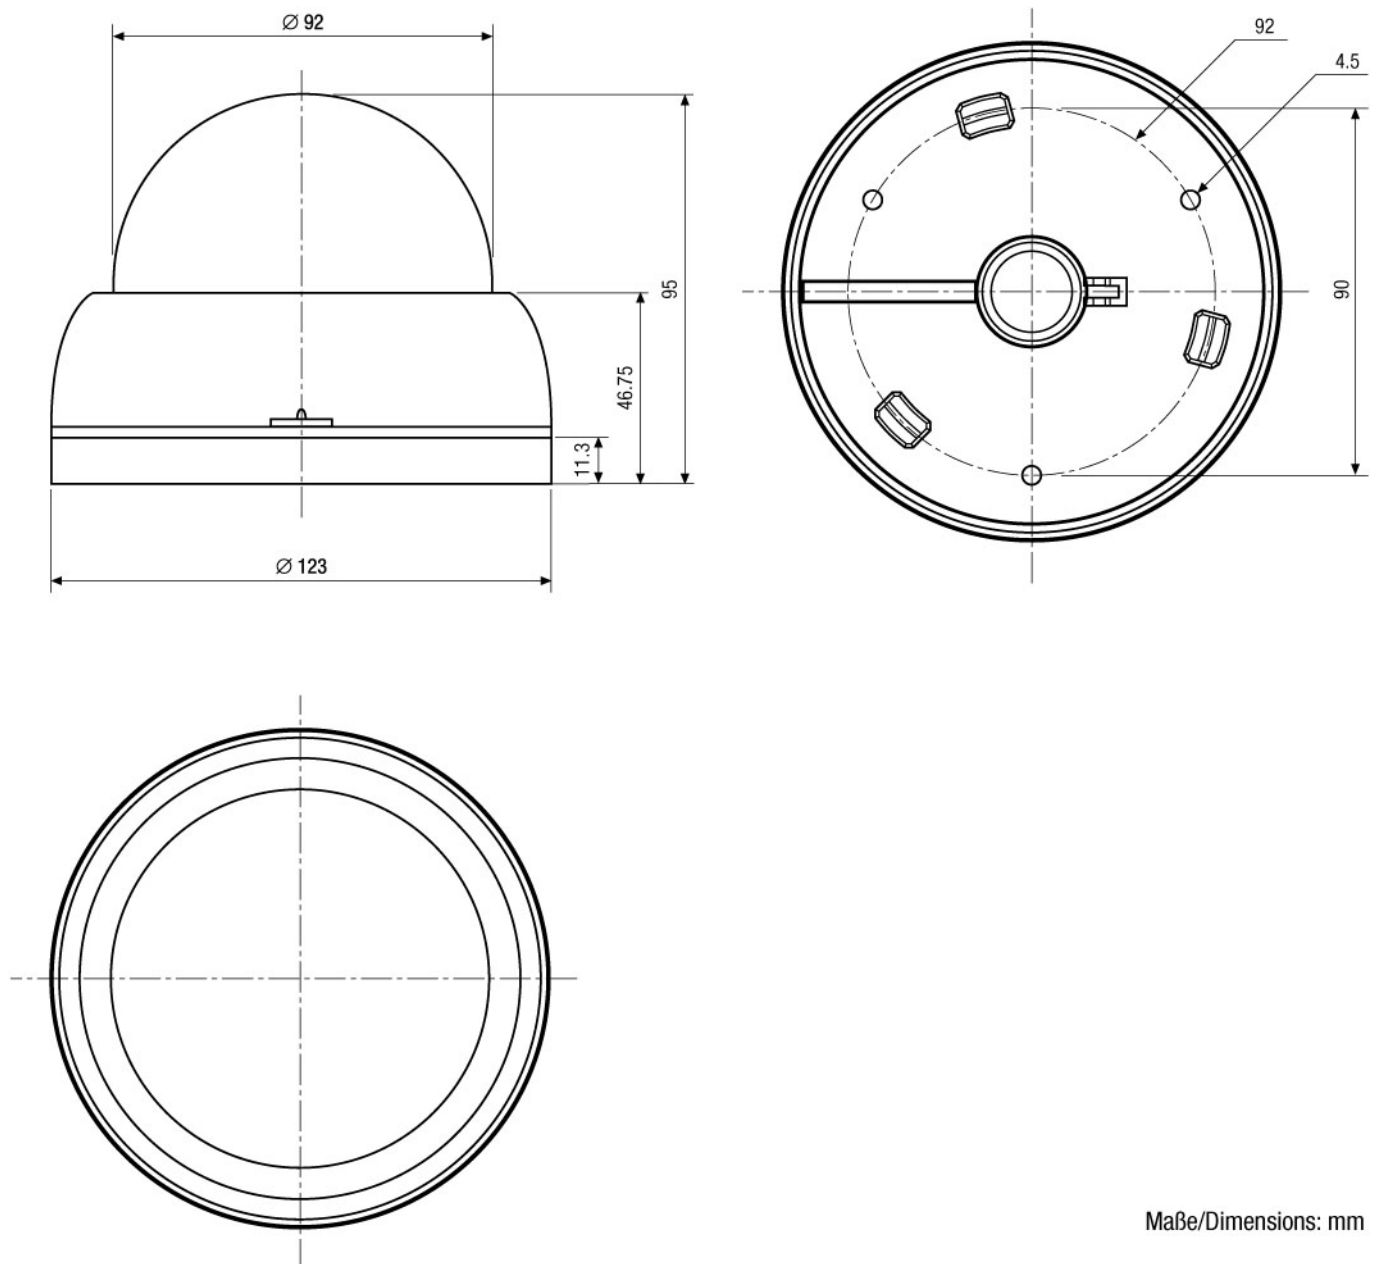

VKCD-1333SM/49

Home | Security | Domekameras | Fest

Technische Zeichnung

Videoueberwachung-Sicherheits- technik Inh.: Inge Berthold
Alzeyer Straße 89 · 67592 Flörsheim-Dalsheim · DE
Festnetz 1 +49(0)6243 680917 · Telefax +49(0)3212 1342007
info@videoueberwachung.com · <http://www.videoueberwachung.com>