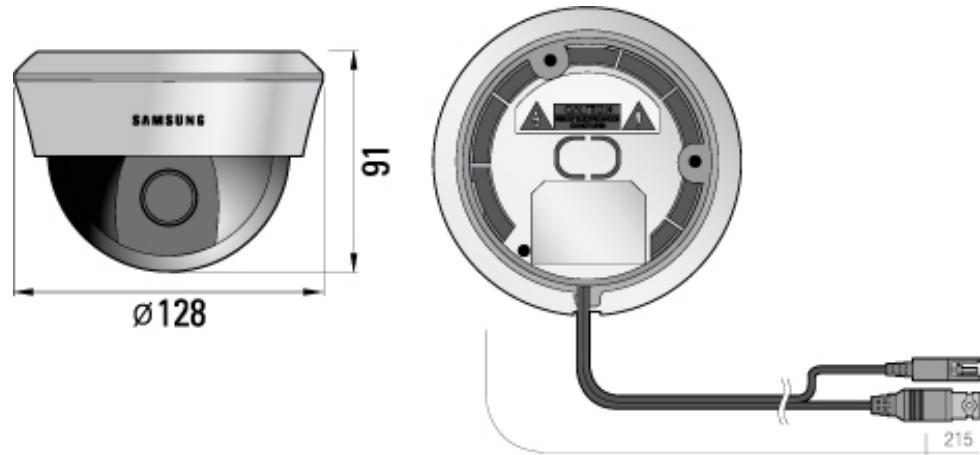

SCC-B5369P**Kameras & Domekameras**

1/3" Farb-/SW-Fixdomekamera mit
Varioobjektiv, WDR

**ABMESSUNGEN****ZUBEHÖR****SCX-RD100**

Bediengerät für Koaxialkabel und
RS485

Änderungen oder Irrtum vorbehalten

Stand 01/2010