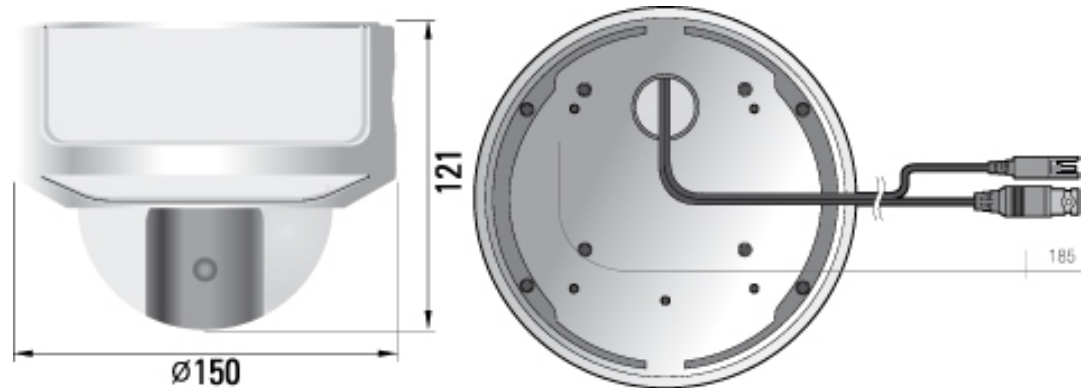

1/3" CCD Farb-/SW-Fixdomekamera,
WDR

ABMESSUNGEN

ZUBEHÖR

SCX-RD100

Bediengerät für Koaxialkabel und
RS485

SADT-102WM

Wandhalter

SADT-100PM

Masthalterung

SADT-110CM

Eckenhalterung

SCX-300HM

Abdeckung für hängende Montage