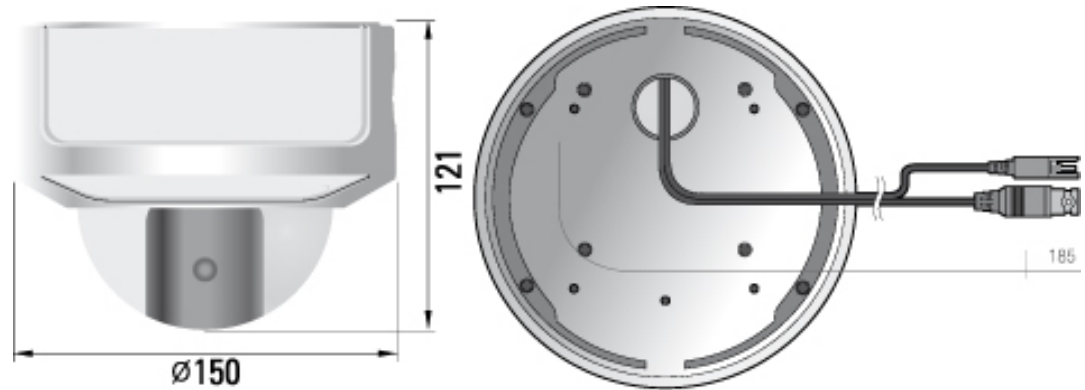

1/3" CCD Farb-/SW-Fixdomekamera

ABMESSUNGEN

ZUBEHÖR

SCX-RD100

Bediengerät für Koaxialkabel und RS485

Änderungen oder Irrtum vorbehalten

Stand 01/2010

Videoueberwachung-Sicherheitstechnik - Inh. Inge Berthold

Alzeyerstraße 89
D - 67592 Flörsheim-Dalsheim

Tel.: 06243/680917
Fax: 06243/680918

info@alarmvideo.de
www.alarmvideo.de