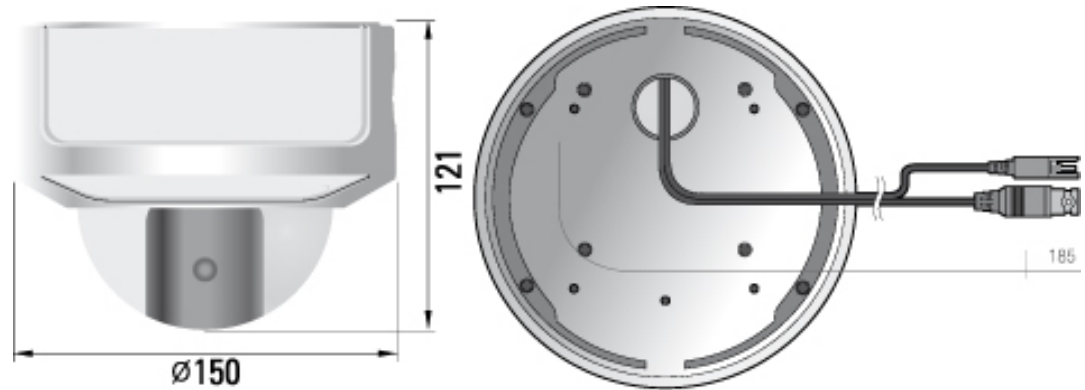

SCC-B5399P**Kameras & Domekameras**

1/3" CCD Farb-/SW-Fixdomekamera,
WDR

**ABMESSUNGEN****ZUBEHÖR****SCX-RD100**

Bediengerät für Koaxialkabel und
RS485