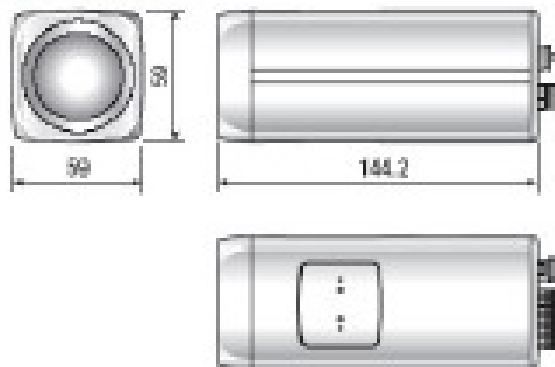

ZUBEHÖR

SCX-RD100

Bediengerät für Koaxialkabel und
RS485