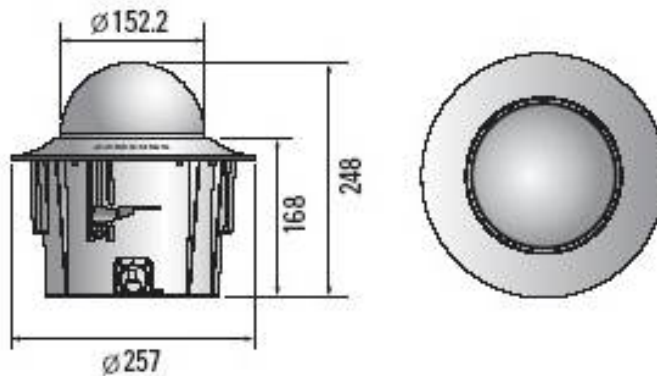

Deckeneinbauhalterung

EIGENSCHAFTEN

- Deckeneinbaurahmen für Domekameras
- Tragkraft von bis zu 16 Kg
- Passt zu SCC-C6413, SCC-C6415, SCC-C6427, SCC-C6439, SCC-C6453 und SCC-C6455

TECHNISCHE DATEN

Passend für	SCC-C6413P, SCC-C6415P, SCC-C6437P, SCC-C6439P, SCC-C6453P, SCC-C6455P
Gehäuse Werkstoff	Kunststoff
Umgebungstemperatur	-10°C ~ +50°C
Gewicht	0,702 kg
Abmessungen B*H*T	ø 257 x 248 mm

ABMESSUNGEN

Änderungen oder Irrtum vorbehalten

Stand 03/2010

Videoüberwachung-Sicherheitstechnik - Inh. Inge Berthold

Alzeierstraße 89
D - 67592 Flörsheim-Dalsheim

Tel.: 06243/680917
Fax: 06243/680918

info@alarmvideo.de
www.alarmvideo.de