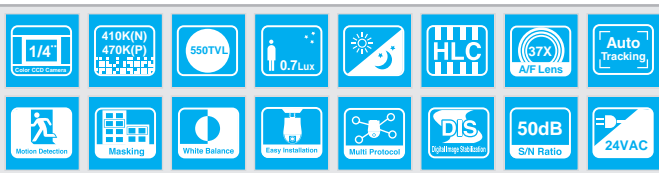

## Übersicht

Die PTZ-Domekamera-Modelle SPD-3700 und 3700T PTZ liefern außergewöhnliche Videobildqualität bei einer Auflösung von 550 TV-Zeilen oder mehr und bei extrem niedrigen Lichtwerten von 0,4 Lux. Ihre Zoomfähigkeit von 37x optischem Zoom und 12x digitalem Zoom können zusammen zu einem Höchstzoomwert von 444x verbunden werden, womit es möglich wird, entfernte Objekte zur genaueren Betrachtung näher heranzubringen. Diese Spitzen-PTZ-Kameras besitzen eine Reihe von komfortablen Zusatzeinrichtungen wie hohe Schwenk-/Neigungsgeschwindigkeit von 500° pro Sekunde, DIS (Digital Image Stabilisation) und mehrsprachiges Bildschirmmenü.

## Gerätemerkmale

- 1/4-Zoll Super HAD Farb-CCD
- Aufgebaut auf der branchenführenden W-IV-DSP-Engine der neuesten Generation
- Leistungsstarker 37X optischer Zoom (3,5 ~ 129,5 mm) und 12X digitaler Zoom
- Digitale 3D-SNR-II-Rauschreduzierungstechnologie
- Day & Night-Betrieb mit ICR (Infrared Cutoff Filter Removal)
- Hohe Bildauflösung von 550 TV-Zeilen (Farbe), 680 TV-Zeilen (S/W)
- Mindestausleuchtung von 0,4 Lux bei F1.6 (Farbe)  
0,02 Lux bei F1.6 (S/W)  
0,001Lux bei F1.6 (Farb-Sens-up)
- Geschützter Bildbereich (Privacy Masking) mit 8 programmierbaren Zonen
- HLC (Highlight Compensation) • DIS (Digital Image Stabilization)
- 255 vorprogrammierbare Kamerastellungen • Unterstützung von mehreren Protokollen
- Automatischer Durchlauf von Szenentouren
- Auto-Tracking-Funktion (SPD-3700T)
- Max. 500°/Sek Schwenkgeschwindigkeit und 360° kontinuierliche Drehung
- Bewegungserkennung • Einrichtung über Fernsteuerung per RS-485/422-Kommunikation
- Mehrsprachiges Bildschirmmenü (OSD) • Rauschabstand 50 dB
- Betriebsspannung 24 V AC

## 37X optischer Zoom, kombinierter Höchstzoomwert 444X

Der in die Modelle SPD-3700/3700T eingebaute Autofokus-Zoom (3,5 ~ 129,5 mm) bietet einen 37X-Einzoomwert zur klaren Darstellung von entfernten Objekten und einen kombinierten Höchstzoomwert von bis zu 444x für die Überwachung von weiten Bereichen.